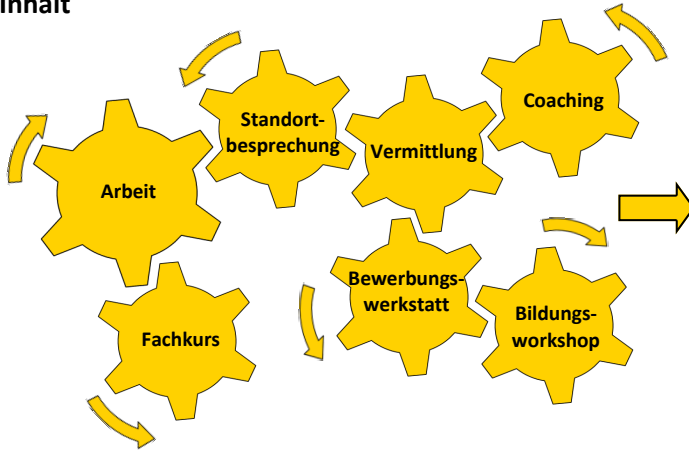

Inhalt

Fachwissen

**Bewerbungs-
dossier**

Arbeitszeugnis

Zertifikat

Selbstvertrauen

Arbeitsvertrag

Kontakte

Arbeit

verschiedene industrielle Arbeit in der Industrie-Montage

Praktikum

Industriepraktikum (1 Monat) bei Eignung

Fachkurs

Er vermittelt Basiswissen und Kenntnisse aus Industrie und Gewerbe.

12x einen halben Tag / Woche

Zertifikat bei Abschluss

Vertiefung des Gelernten am Arbeitsplatz

Standortbesprechungen

2 bis 4 berufliche Standortbestimmungen

Bildungsworkshop

Eine Woche Workshop mit fachlichen und persönlichen Themen rund um die Stellensuche.

Coaching

nach Bedarf

Bewerbungswerkstatt

Professionelle Bewerbungsunterstützung an einem halben Tag pro Woche

Vermittlung

Stellenvermittlung bei Eignung

Dauer

6 Monate (bei Stellenantritt vorzeitiger Abbruch möglich)

Anmeldung

Sind Sie interessiert, dann melden Sie sich bei Ihrer RAV-Beratung.

Sind die Voraussetzungen erfüllt, erfolgt die Anmeldung übers RAV direkt an Impuls.